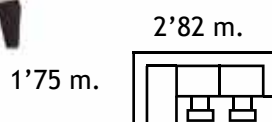

1.810 €

Sofá chaise-longue con **dos mecanismos relax eléctricos**. Disponible en una amplia gama de medidas y tapizados a elegir.