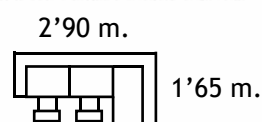

ACCIÓN Y DISEÑO

1.810 €

Sofá chaise-longue con **dos mecanismos relax eléctricos**. Disponible en una amplia gama de medidas y tapizados a elegir.

2.015 €

Sofá chaise-longue con **dos mecanismos relax eléctricos, cabezales abatibles y arcón** bajo la chaise-longue. Disponible en diferentes medidas y tapizados.

1.575 €

Sofá chaise-longue con **dos mecanismos relax eléctricos, dos pouffs y arcón** bajo la chaise-longue. Disponible en diferentes tapizados y medidas.