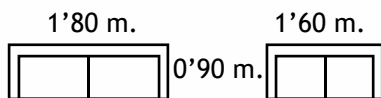

1'99 m.  
1'02 m.

515 €

1'80 m.  
1'00 m.

Sofá-cama **de apertura extraíble,**  
cama de 1'35 x 1'90 m.

# S Y AL MEJOR PRECIO

Juego de sofás 3+2 plazas,  
disponible en diferentes colores.  
Opción chaise-longue

**515 €**

**535 €**

Sillón relax con dos motores  
y elevador eléctrico  
para un mayor confort y funcionalidad.