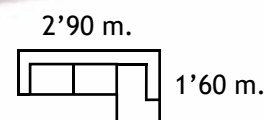

# ruta tu salón

1.450 €

Sofá con **rincón terminal** y **asientos deslizantes con apoyo al suelo**. Disponible en una amplia gama de tapizados y medidas a elegir.

1.300 €

Sofá chaise-longue con **asientos deslizantes, cabezales abatibles, dos pouffes y arcón** bajo la chaise-longue. Disponible en diferentes medidas y tapizados.