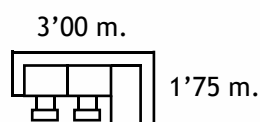

# ACCIÓN Y DISEÑO

1.810 €

Sofá chaise-longue con **dos mecanismos relax eléctricos**. Disponible en una amplia gama de medidas y tapizados a elegir.

2.015 €

Sofá chaise-longue con **dos mecanismos relax eléctricos, cabezales abatibles y arcón** bajo la chaise-longue. Disponible en diferentes medidas y tapizados.