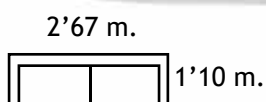

ruta tu salón

1.450 €

Sofá con **rincón terminal** y **asientos deslizantes con apoyo al suelo**. Disponible en una amplia gama de tapizados y medidas a elegir.

1.300 €

Sofá chaise-longue con **asientos deslizantes, cabezales abatibles, dos pouffes y arcón** bajo la chaise-longue. Disponible en diferentes medidas y tapizados.

1.550 €

Sofá de 4 plazas con **asientos deslizantes con apoyo al suelo, cabezales abatibles y brazos arcón**. Disponible en diferentes tapizados y medidas, incluido chaise-longue.