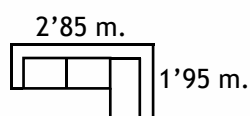

1.300 €

Sofá chaise-longue con **asientos deslizantes, cabezales abatibles, dos pouffes y arcón** bajo la chaise-longue. Disponible en diferentes medidas y tapizados.