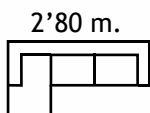

2'96 m.

1'63 m.

1.540 €

1'63 m.

2'80 m.

Sofá chaise-longue con **asientos deslizantes con apoyo al suelo, cabezales abatibles y chaise-longue deslizante con arcón**. Disponible en una amplia gama de tapizados y medidas a elegir.