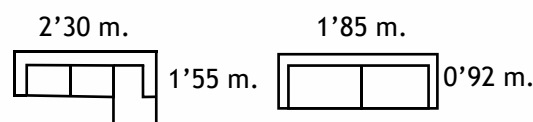

S Y AL MEJOR PRECIO

Juego de sofás 3+2 plazas,
disponible en diferentes colores.
Opción chaise-longue

515 €

535 €

Sillón relax con dos motores
y elevador eléctrico
para un mayor confort y funcionalidad.

520 €

Sillón relax con dos motores y
elevador eléctrico para un
mayor confort y funcionalidad.

155 €

Cómoda butaca orejera de líneas clásicas
Disponible en diferentes tapizados.

535 €

Sofá con chaise-longue reversible
para su mejor adaptación.
Distintos colores a elegir y
disponible sofá 3 plazas.

Sofá 3 plazas. **355 €**