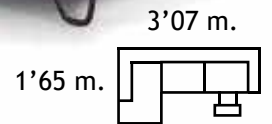

3.305 €

Sofá chaise-longue equipado con **mecanismo relax eléctrico** y **arcón** bajo la chaise-longue, tapizado en **piel de primera calidad**. Disponible en una amplia gama de tapizados y medidas a elegir.

905 €

Sofá 3 plazas tapizado en **tela de fácil limpieza**. Disponible con **mecanismos relax eléctricos**. Amplia gama de medidas y tapizados a elegir, incluido en piel.

3.060 €

Sofá modular con **dos mecanismos relax eléctricos**, tapizado en **piel de primera calidad**. Disponible en una amplia gama de medidas y tapizados a elegir.