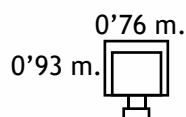

# S Y AL MEJOR PRECIO

Juego de sofás 3+2 plazas,  
disponible en diferentes colores.  
Opción chaise-longue

**515 €**

**535 €**

Sillón relax con dos motores  
y elevador eléctrico  
para un mayor confort y funcionalidad.